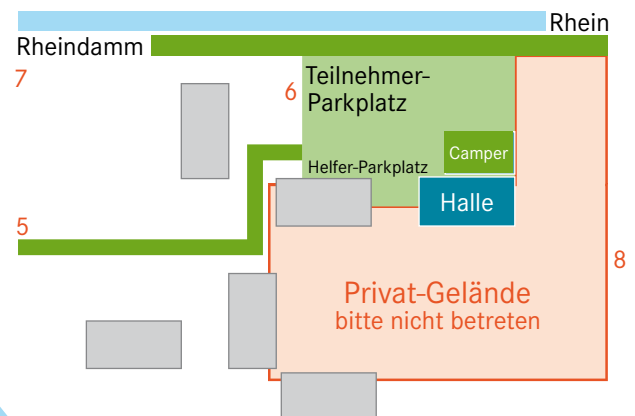

Anfahrt zur Agilityhalle

Legende zur Karte (siehe unten)

- 1 Autobahn Ausfahrt Bad Ragaz Nord
- 2 1. Ausfahrt im Kreisel: Richtung Sargans, Vilters
- 2a 2. Ausfahrt im Kreisel (geradeaus)
- 3 Rechts ab über die Autobahnbrücke (links ginge es nach Vilters)
- 4 Schmale Strasse. **Unbedingt langsam fahren!** Auf Reiter, Velos, Fussgänger, Hunde, Wildtiere **Rücksicht nehmen**. Notfalls auch anhalten und Reiter vorbeilassen. Wir sind darauf angewiesen, dass sich ALLE in diesem Bereich vorsichtig bewegen! **Im Bereich der Bauernhöfe VIER Bodenschwellen**.
- 5 Zufahrt zur Halle. Bitte Hinweise wie für Punkt 4 beachten.
- 6 Gelände der Agilityhalle und Parkplatz. **Langsam fahren**. Den Anweisungen der Helfer folgen.
- 7 Rheindamm: Ideal für kurze und lange Spaziergänge. Auf Velofahrer, Skater und Spaziergänger achten. Auf der Vordergrundstrasse direkt am Rheinufer dürfen die Hunde frei laufen.
- 8 **Privat-Gelände und Agrarnutzflächen. Flurschutz! Bitte nicht betreten und keine Hunde auf die Flächen schicken.**

Ursula Urban, Oktober 2005
Aktualisiert im August 2009

Adresse

Agilityhalle Rheinau
Rheinaustrasse
CH-7223 Vilters SG

Koordinaten für Navi:
047° 02,23 N / 009° 29,13 O

Adresse als QR-Code: