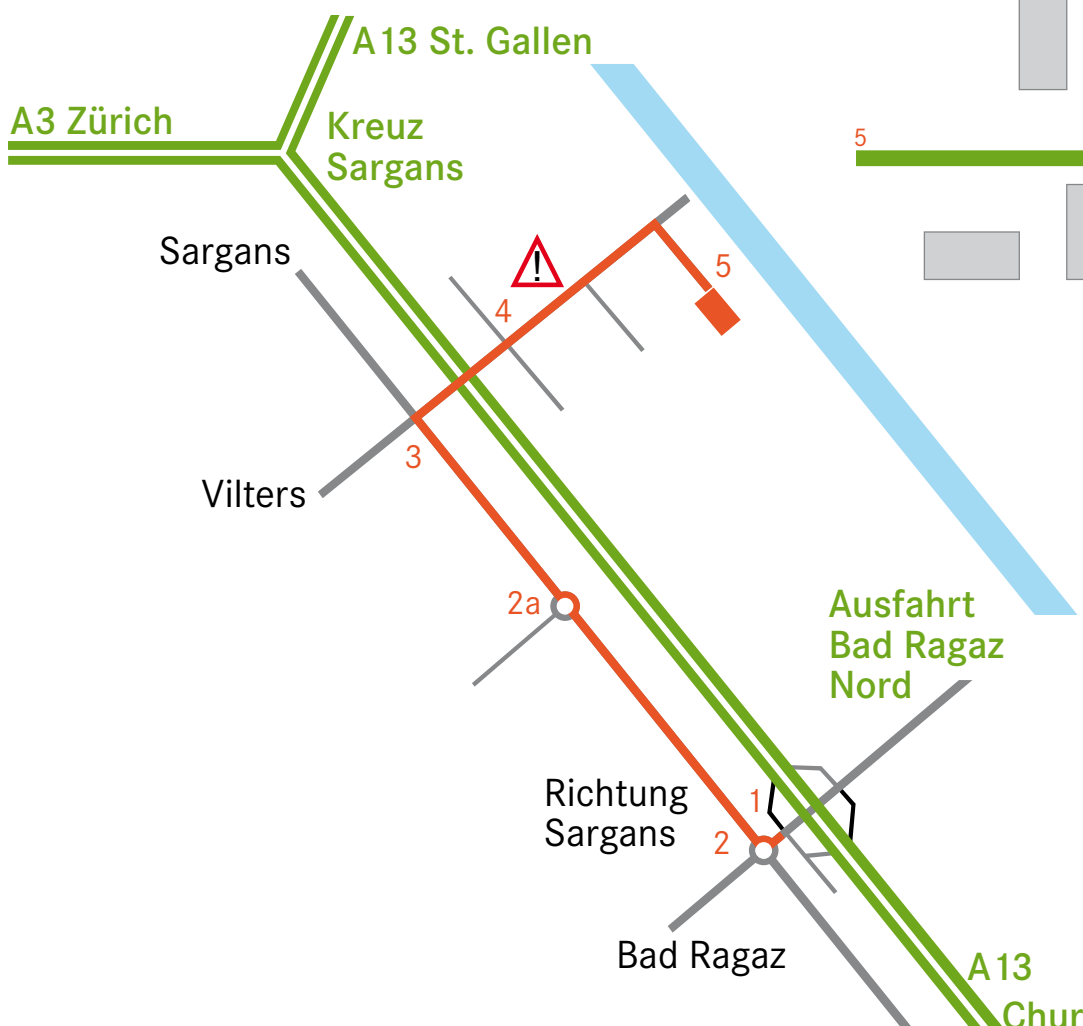

Anfahrt zur Agilityhalle

Legende zur Karte (siehe unten)

- 1 Autobahn Ausfahrt Bad Ragaz Nord
- 2 1. Ausfahrt im Kreisel: Richtung Sargans, Vilters
- 2a 2. Ausfahrt im Kreisel (geradeaus)
- 3 Rechts ab über die Autobahnbrücke (links ginge es nach Vilters)
- 4 Schmale Strasse. **Unbedingt langsam fahren!** Auf Reiter, Velos, Fussgänger, Hunde, Wildtiere **Rücksicht nehmen**. Notfalls auch anhalten und Reiter vorbeilassen. Wir sind darauf angewiesen, dass sich ALLE in diesem Bereich vorsichtig bewegen! **Im Bereich der Bauernhöfe VIER Bodenschwellen**.
- 5 Zufahrt zur Halle. Bitte Hinweise wie für Punkt 4 beachten.
- 6 Gelände der Agilityhalle und Parkplatz. **Langsam fahren**. Den Anweisungen der Helfer folgen.
- 7 Rheindamm: Ideal für kurze und lange Spaziergänge. Auf Velofahrer, Skater und Spaziergänger achten. Auf der Vordergrundstrasse direkt am Rheinufer dürfen die Hunde frei laufen.
- 8 **Privat-Gelände und Agrarnutzflächen. Flurschutz! Bitte nicht betreten und keine Hunde auf die Flächen schicken.**

Ursula Urban, Oktober 2005
Aktualisiert im August 2009

Adresse

Agilityhalle Rheinau
Rheinaustrasse
CH-7223 Vilters SG

Koordinaten für Navi:
047° 02,23 N / 009° 29,13 O

Adresse als QR-Code: